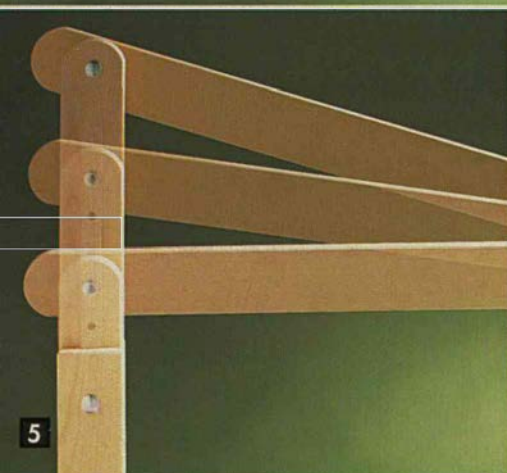

● möbelfakta

◀ **BJÖRN sekretär.**

Vitlackerad spånplatta.
80x39 cm.
Höjd 126 cm. — 1.295.-

● möbelfakta

TALUS stol.

Design: Knut Hagberg/
Marianne Hagberg.
Kromade stålror och
svart skinn — 975.-

1. CURRY/BERTIL. 120x80 cm _____ 660.-
 GOLIAT hurts. Furufanerad spånplatta. 3 lådor av plast med lådförstycken i trä. 41x60 cm. Djup 51 cm. Inkl. handtag och 4 st hjul — 585.-
 ● möbelfakta
 CENTO stol. Med glidfötter _____ 785.-
 ● möbelfakta
2. BERT 3 hurts. Folierad spånplatta. 41x60 cm. Djup 40 cm. Inkl handtag och 4 st hjul — 370.-
3. LOFFE/BRA. 194x80 cm _____ 670.-
 FREDDY barpell _____ 275.-
4. CLYDE/BALDER. 150x80 cm _____ 835.-
5. LOFFE benböck. Ställbar 65-94 cm _____ 210.-
6. NICKE/BERTIL. 2 st 80x120 cm _____ 1.230.-
7. CURRY/CECIL. 170x95 cm _____ 1.070.-
8. FRASSE/BERRA. 2 st 80x120 cm _____ 1.660.-
9. FRASSE/AMON. 150x80 cm _____ 720.-